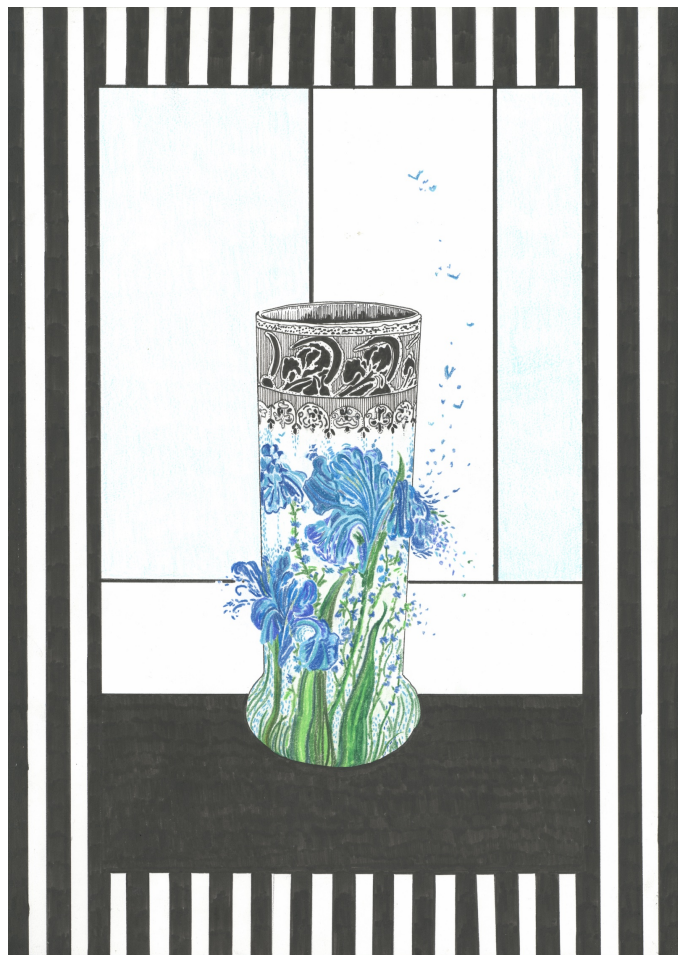

Chourouk Hriech

Chourouk Hriech

Les heures bleues 1, 2025

crayons de couleurs et encre de Chine sur papier

42 x 29,7 cm

Encadrement : 46 x 34 cm

Pièce unique

N° Inv. CH2025002

Chourouk Hriech

Chourouk Hriech

Les heures bleues 2, 2025

crayons de couleurs et encre de Chine sur papier

42 x 29,7 cm

Pièce unique

N° Inv. CH2025003

Chourouk Hriech

Chourouk Hriech

Les heures bleues 3, 2025

crayons de couleurs et encre de Chine sur papier

42 x 29,7 cm

Encadrement : 46 x 34 cm

Pièce unique

N° Inv. CH2025004

Juliette Minchin