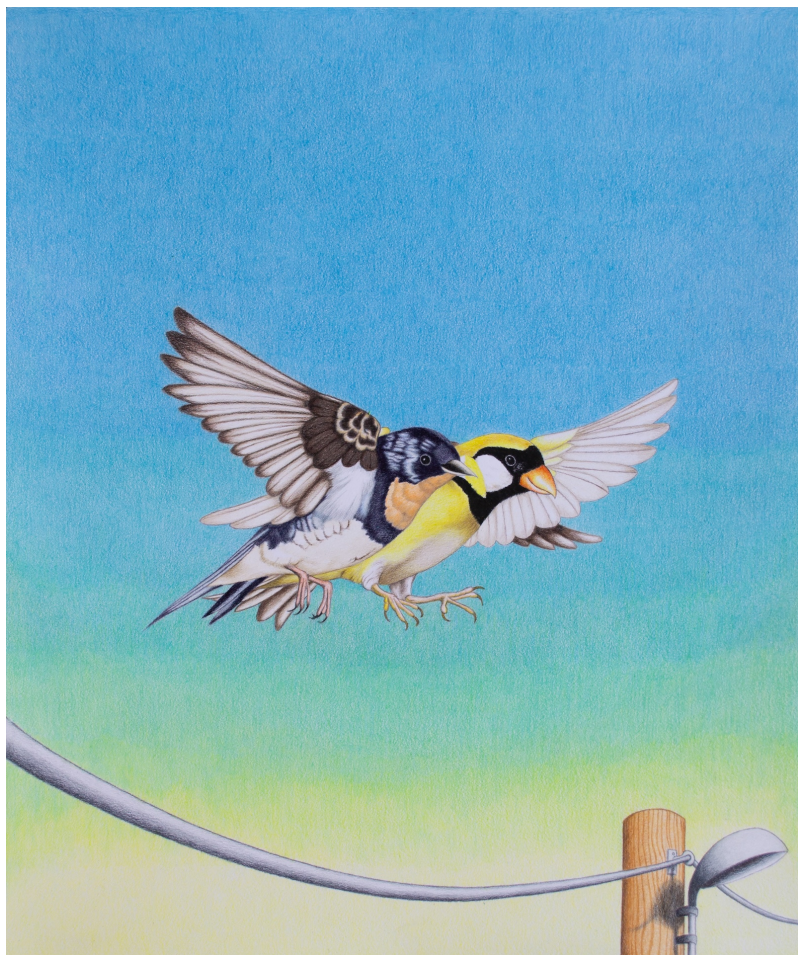

Maxime Verdier

Maxime Verdier

Les ailes du cœur, 2024

Crayons de couleur sur papier

42 x 35 cm

Encadrement : 46,5 x 39,4 cm

Pièce unique

Signé et daté au dos

N° Inv. MV2024027