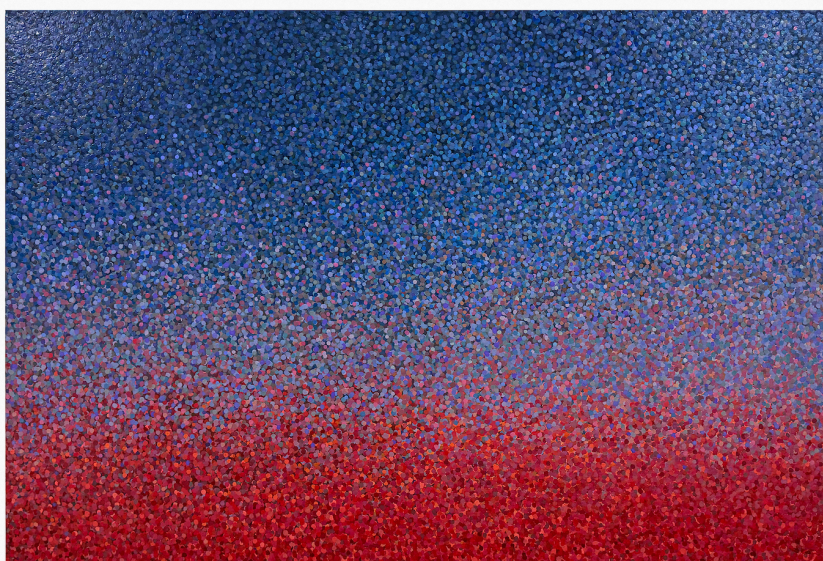

Mireille Blanc

Sunshine, 2025

huile et spray sur toile

60 x 41 cm

Pièce unique

Titré, signé et daté au dos

N° Inv. MBL2025002

Cyrielle Gulacsy

Cyrielle Gulacsy

CS021, 2025

Acrylique sur toile

80 x 130 cm

Pièce unique

Titré, signé au dos

N° Inv. CG2025002

Cyrielle Gulacsy