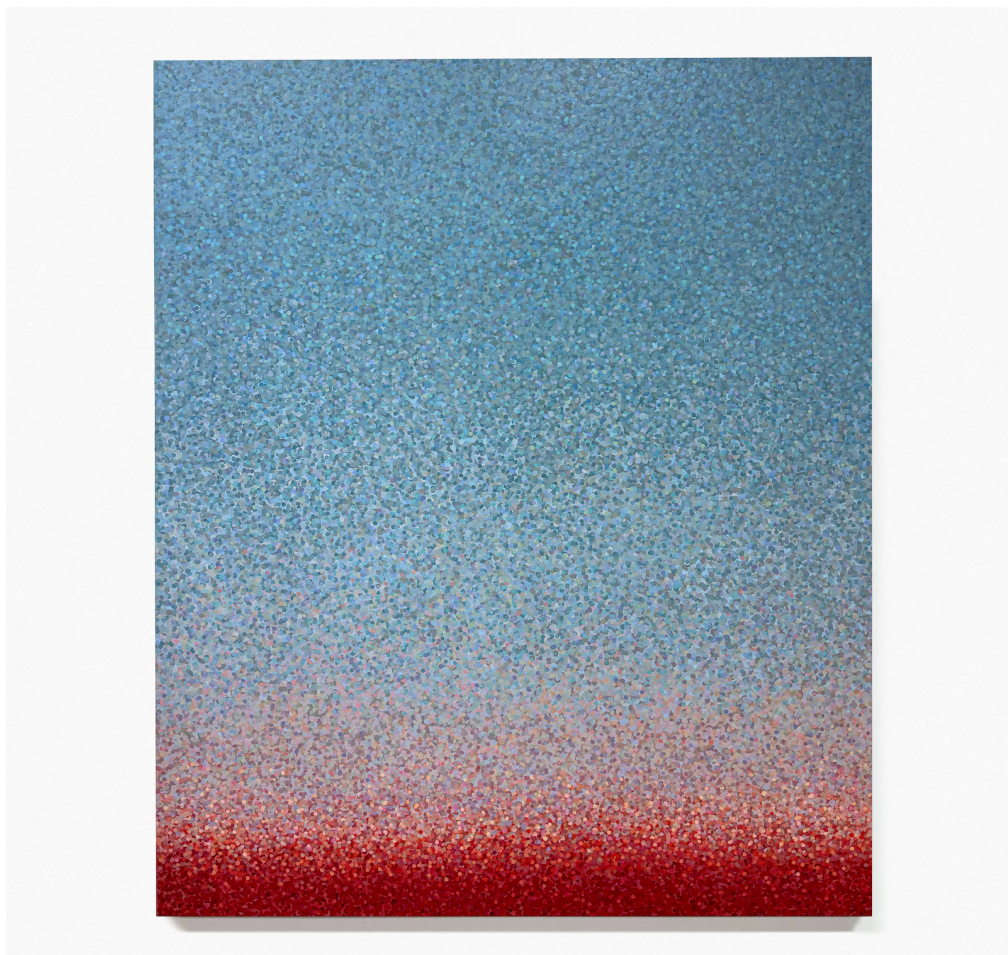

Mireille Blanc

Porcelaine, 2025

huile et spray sur bois

41 x 33 cm

Pièce unique

Titré, daté et signé au dos

N° Inv. MBL2025003

Mireille Blanc

Mireille Blanc

Sunshine, 2025

huile et spray sur toile

60 x 41 cm

Pièce unique

Titré, signé et daté au dos

N° Inv. MBL2025002

Cyrielle Gulacsy

Cyrielle Gulacsy

CS021, 2025

Acrylique sur toile

80 x 130 cm

Pièce unique

Titré, signé au dos

N° Inv. CG2025002

Cyrielle Gulacsy

Cyrielle Gulacsy

CS032, 2025

Acrylique sur toile

160 x 130 cm

Pièce unique

Titré, signé au dos

N° Inv. CG2025001

Maxime Verdier