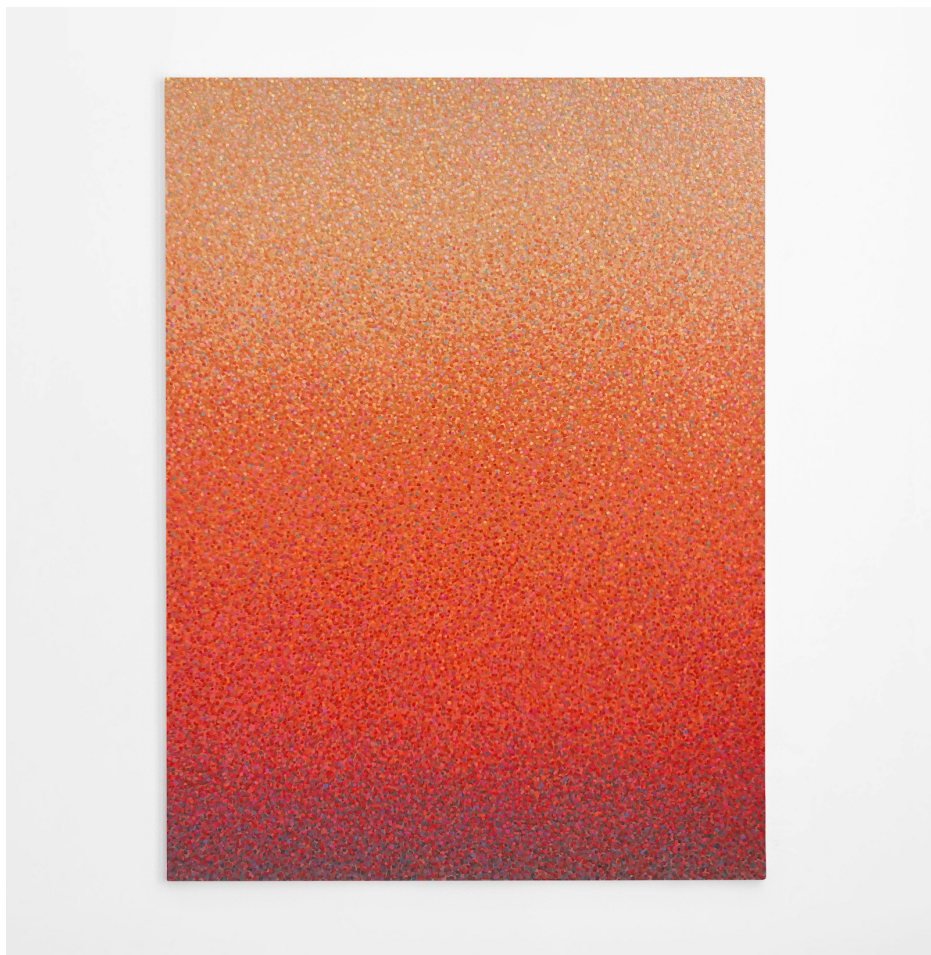

Cyrielle Gulacsy

Cyrielle Gulacsy

CS021, 2024

Acrylique sur toile

156 x 118 cm

Pièce unique

N° Inv. CG2024004